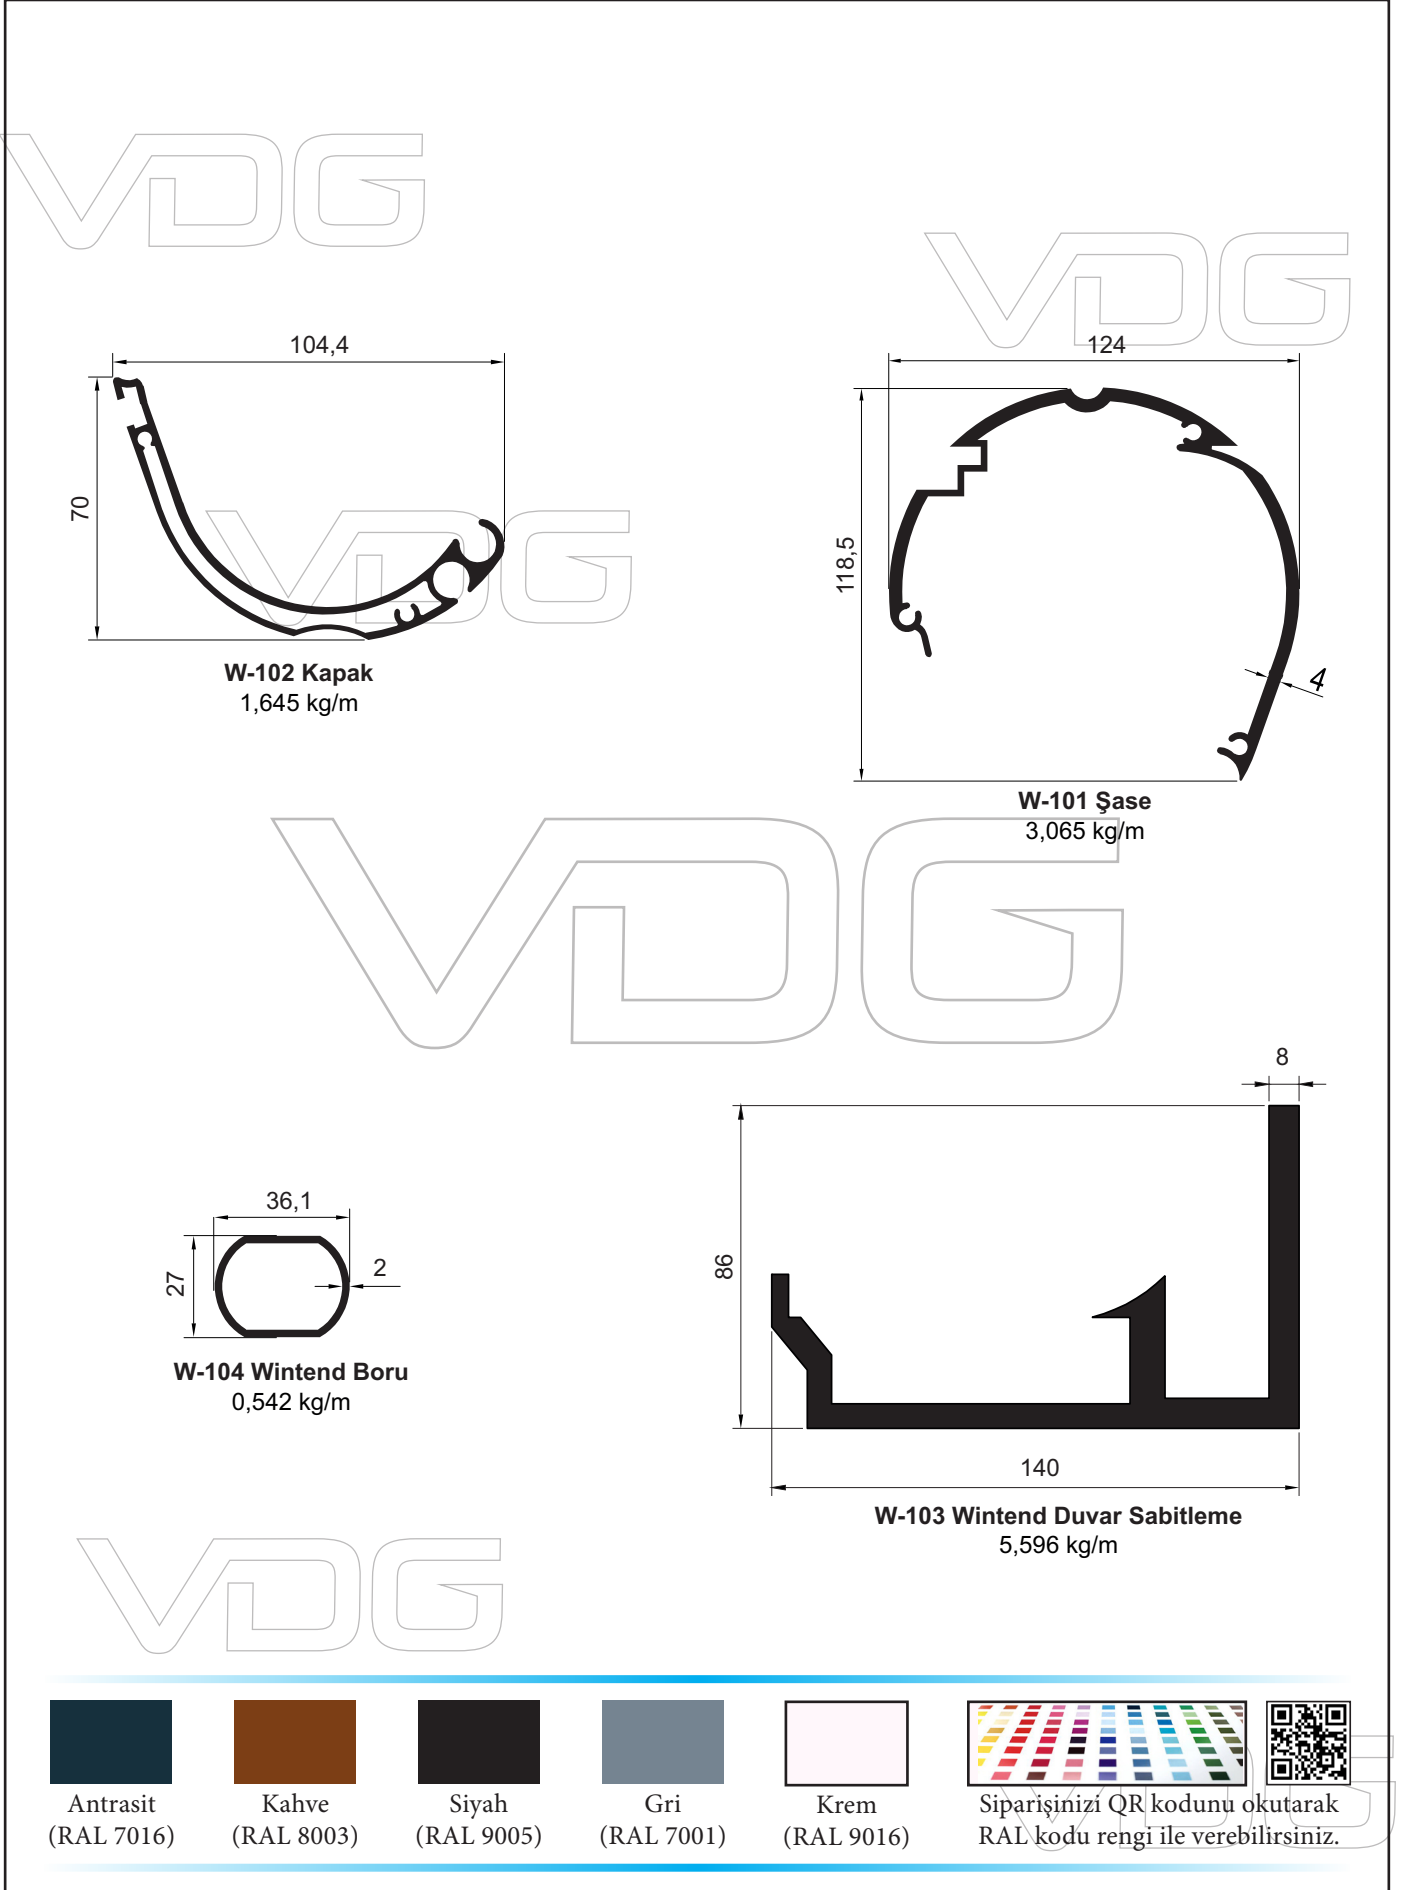

Wintend

Wintend

UYARI! Alüminyum profillerin, yukarıda belirtilen birim ağırlıkları yaklaşık olarak hesaplanmıştır. Gerçek birim ağırlıkları, teslimat sırasında yapılan tartım işlemi sonucuna göre hesaplanacaktır.
WARNING! Above mentioned aluminium profiles unit weights have been theoretically calculated. The actual unit weight will be calculated on delivery to put into the invoicing process.